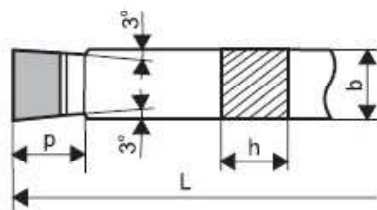

SOUSTRUŽNICKÝ NŮŽ NABÍRACÍ  
 WIDE TOOL  
 DREHMEIßEL BREIT

ISO 4  
 DIN 4976  
 ČSN 22 3718

16/10	110		16
20/12	125		20
25/16	140		25
32/20	170		32
40/25	200		40
40/25	315		40
50/32	240		50
50/32	400		50
10/10	90		10
12/12	100		12
16/16	110		16
20/20	125		20
25/25	140		25
32/32	170		32
40/40	200		40
40/40	315		40